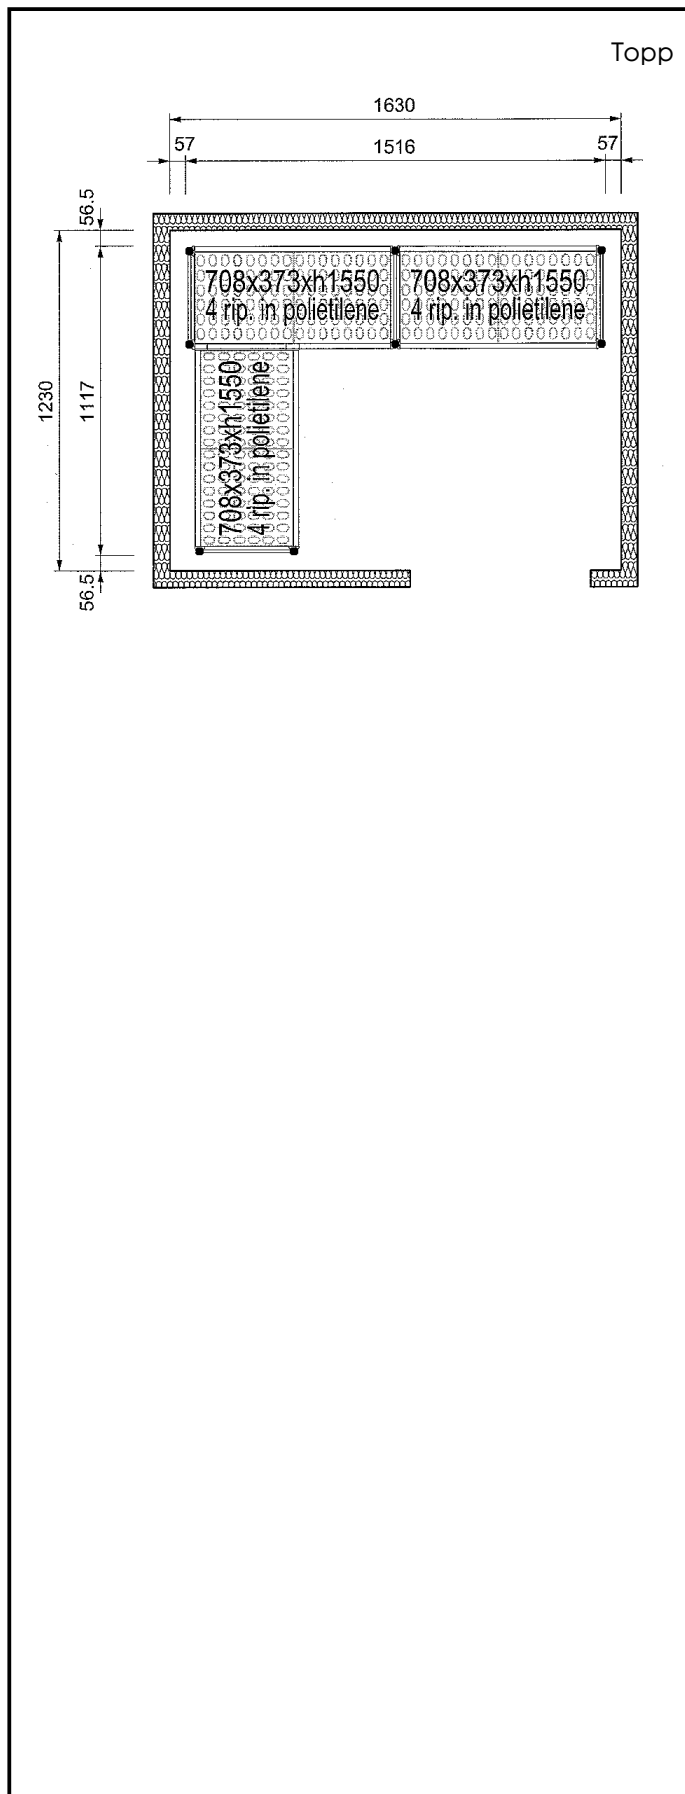

Viktig information

Uprights	
137090 (CRS1612)	2
Ytermått, bredd	708 mm
Ytermått, djup	373 mm
Ytermått, höjd	1550 mm
Max kapacitetvikt:	1040 kg
Nettovikt:	41 kg